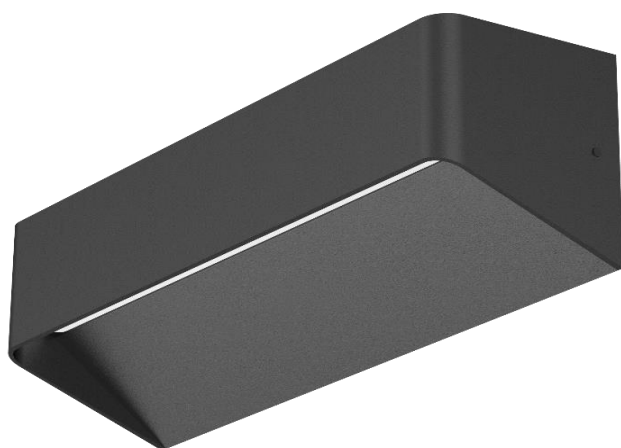

## SØGNE XL

El-nummer	Varenr	EAN	Varenavn	Beskrivelse 2	Farge
3102553	71051-15	7041661270572	SØGNE XL veggglampe ute, svart	18W LED	Svart

IP54

NO

## TEKNISKE DATA:

Sokkel	LED
Max wattstyrke	
Spenning	220-240V
System effekt (w)	18W
Effekt	
Lysstyrke (lm)	730 lm
Fargetemperatur (K)	3000 K
Fargegjengivelse (CRI)	>80
Lysspredning	100°
Levetid	50000 hours
Utskiftbar LED-chip	Nei
Dimbar	Nei
Isolasjonsklasse	Klasse I
IP klasse	IP54
Energiklasse armatur	

## MÅL:

Høyde(cm):	9,2
Bredde(cm):	10
Dybde(cm):	30
Øvrige mål(cm):	